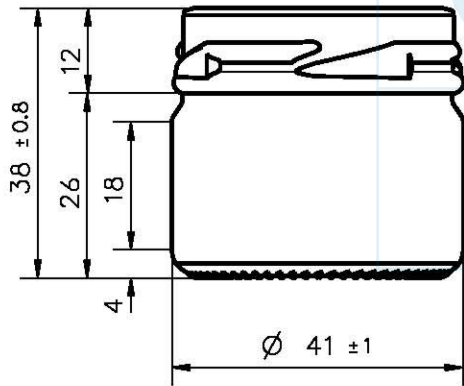

TO 43 mm - FD 157  
sc.: 2/1

**Enter**glass line S.p.A.

Monodose 30 ml to 43 J034

**Peso (g)**  
40

**Capacità (cc)**  
30

**Tipo Bocca**  
twist 43

**Colore**  
bianco