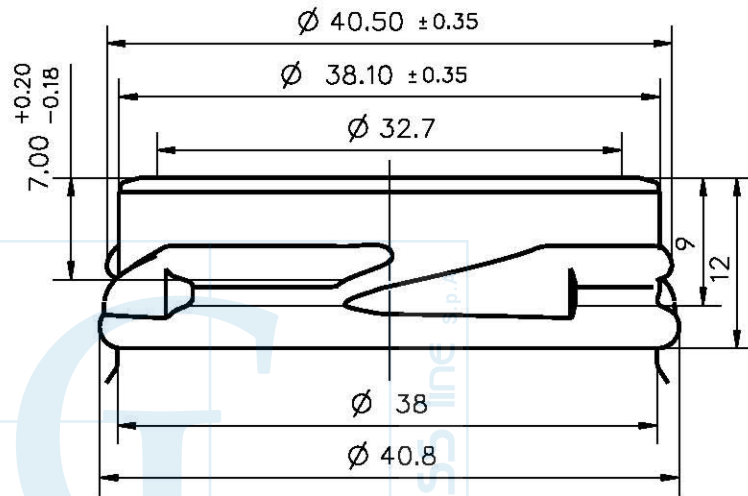

TO 43 mm - FD 157  
sc.: 2/1

**Enter**glass line S.p.A.

Monodose 30 ml to 43 J034

**Peso (g)**  
40

**Capacità (cc)**  
30

**Tipo Bocca**  
twist 43

**Colore**  
bianco